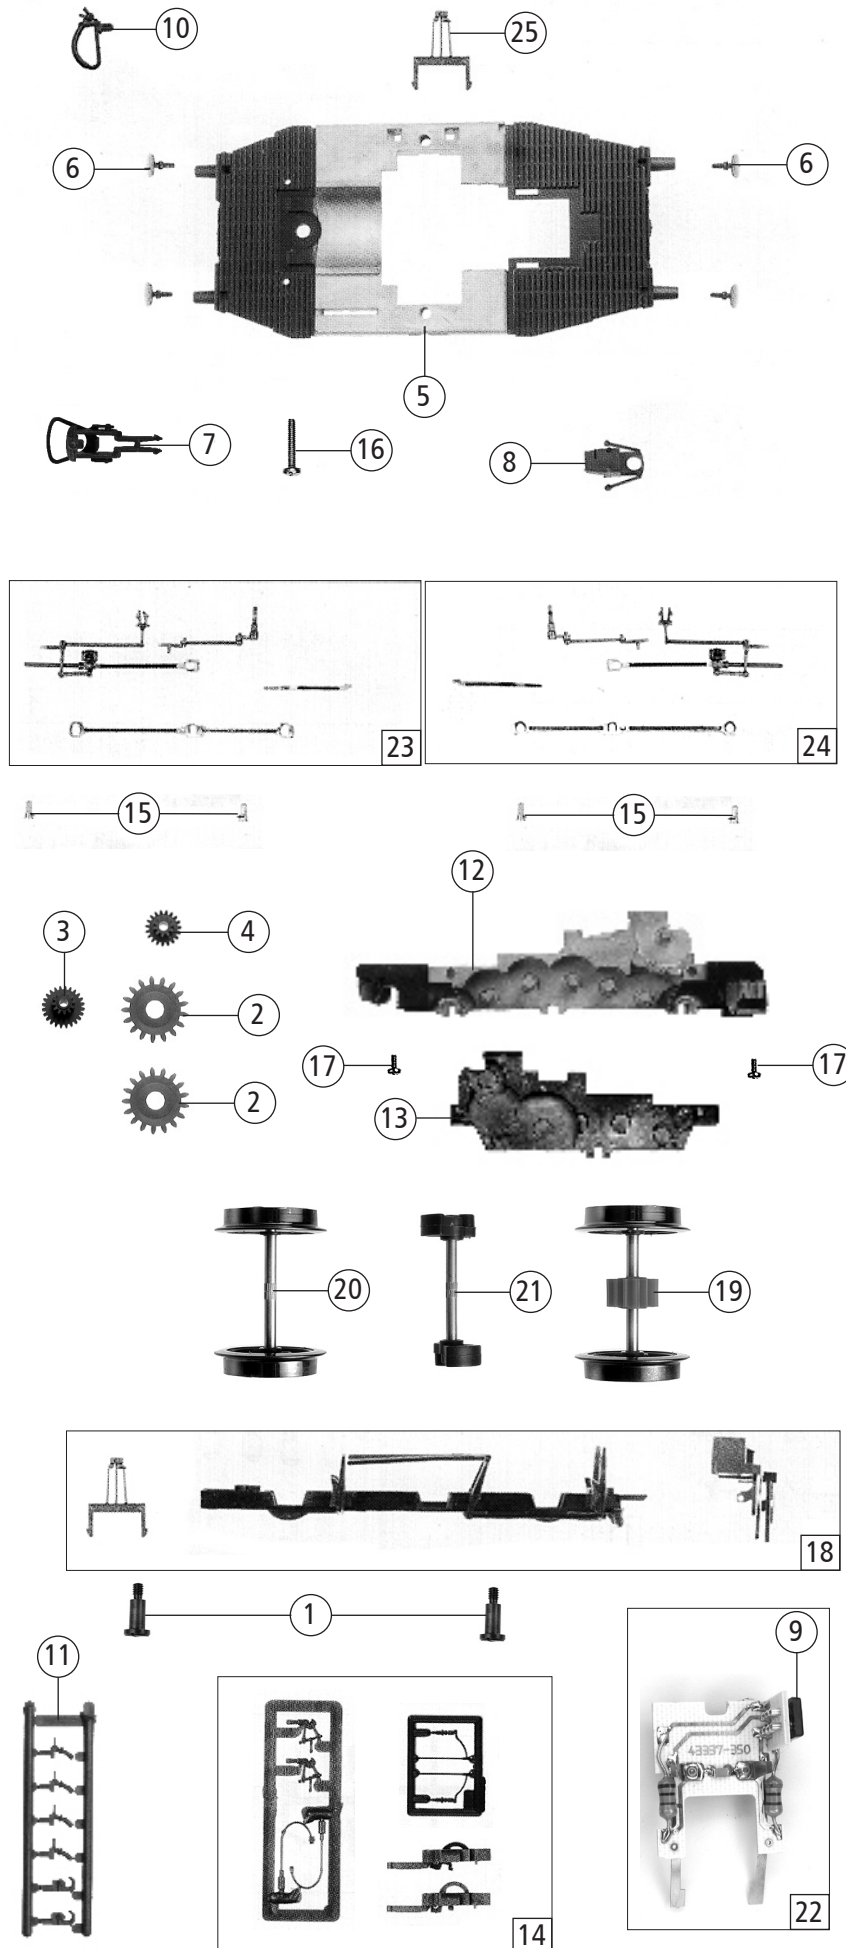

Änderungen in Konstruktion und Ausführung vorbehalten  
We reserve the right to change the construction and specification

Pos. Nr. Pos.no.	Beschreibung Description	Art.-Nr. Art.no.	Preisgruppe Price bracket
1	Ansatzschraube M 2X5 Lug screw M 2x5	85669	4
2	Zahnrad Z=17 Gear Z=17	86418	5
3	Zahnrad Z=24/12 gerade Gear Z=24/12	86426	4
4	Schnecken Zahnrad Worm gear	86478	4
5	Grundrahmen Body frame	110392	16
6	Puffer Buffer	88593	5
7	Standardkupplung Standard coupling	89246	6
8	Kupplungskammer Coupling holder	100103	3
9	Brückenstecker Connector	100644	6
10	Bremsschlauch Brake pipe	101067	3
11	Attrappenrahmen klein Push in part set, smal	107808	4
12	Getriebekasten Gearbox	146116	10
13	Getriebedeckel Gearbox cover	146117	9
14	Zurüstbeutel Bag with accessories	110034	13
15	Bolzen f. Kuppelstangen Coupling bolt	110036	3
16	GF-Schraube M2X6 GF-Screw M2x6	114828	3
17	GF-Schraube M2X5 GF-Screw M2x5	114966	3
18	Teilesatz Fahrwerk Parts set chassis	139307	13
19	Radsatz mit Zahnrad Wheelset with Gear	110025	11
20	Radsatz ohne Zahnrad Wheelset without Gear	110026	10
21	Blindwellensatz Blind shaft	110027	10
22	Platine kpl. Printed circuit assembly	115082	16
23	Steuerungsteilesatz links kpl. Steering parts set left ass.	110037	20
24	Steuerungsteilesatz rechts kpl. Steering parts set right ass.	110038	20
25	Tachowelle schwarz Tachometer drive shaft,black	95623	3